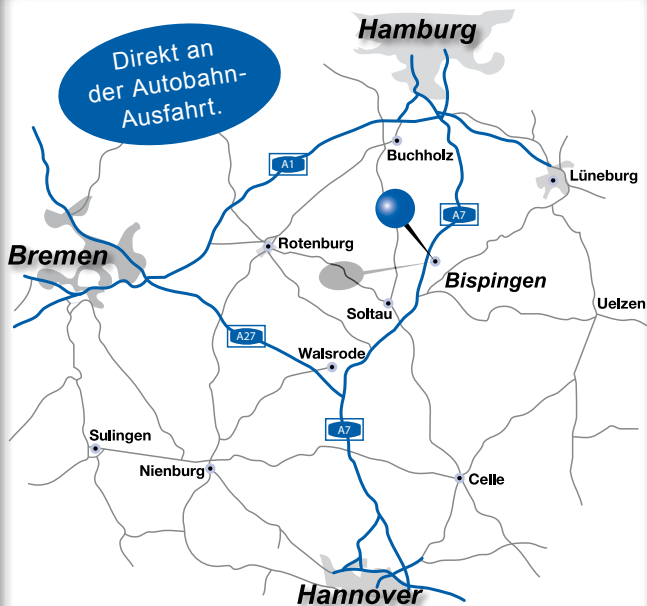

Kart & Bowl

Lage und Anfahrt

Ralf Schumacher Kart & Bowl liegt im Herzen der Lüneburger Heide in einer wunderschönen Landschaft direkt an der Autobahn A7 zwischen Hamburg und Hannover.

Fahren Sie die Autobahnausfahrt Bispingen ab und Sie landen direkt beim Ralf Schumacher Kart & Bowl.